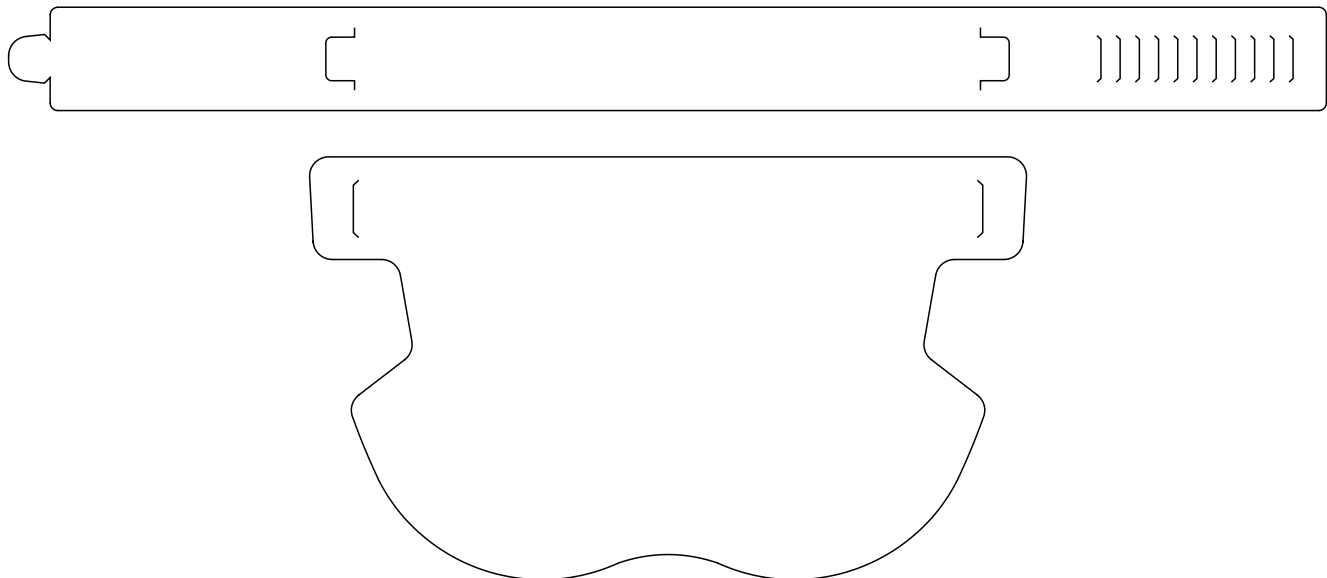

SCHERMO PROTETTIVO BASIC

Code FGVCV190001

Realizzato in PVC Riciclabile Trasparente Bilucido spessore 0,4 mm.
Kit composto da 2 pezzi: Schermo frontale + Cintura

Superficie lavabile e disinfettabile con i comuni prodotti in commercio.

Sconsigliato l'uso di solventi aggressivi per la pulizia, che potrebbero causare l'opacità della superficie.

Non esporre a temperature eccessive o fiamme.

ISTRUZIONI DI MONTAGGIO

- A** - Sovrapporre la cintura anteriore **1** allo schermo protettivo **2**, in prossimità delle aperture **4**.
- B** - Inserire entrambe le linguette **3** nelle apposite aperture **4**.
- C** - Tirare con entrambe le mani nella direzione delle frecce rosse, per far aderire perfettamente la cintura con lo schermo.
- D** - Fissare le 2 estremità della cintura, incastrando la linguetta **5** nell'apertura **6** più idonea alla misura della testa.
- E** - Indossare lo schermo.